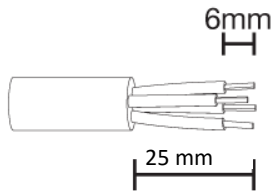

mini
TEE
PLUG

TH387

IP68 3bar

MADE IN ITALY

TH387
2-3-4-5 POLES

①

③

Versione a vite standard
Screw terminals
Code: THB.XXX.XXX (THR.XXX.XXX)

③.1

Versione perforazione isolante
Piercing terminals version
Code: THP.XXX.XXX

4 POLES

No sguainatura
No unsheathing

④

⑤

Chiave speciale di fissaggio rapido

TH387
2-3-4-5 POLES