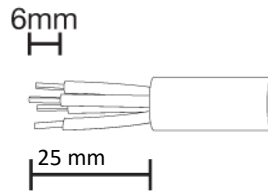

mini
TEE
PLUG

TH387

IP68 3bar

MADE IN ITALY

TH387
2-3-4-5 POLES

①

③

Versione a vite standard
Screw terminals
Code: THB.XXX.XXX (THR.XXX.XXX)

③.1

Versione perforazione isolante
Piercing terminals version
Code: THP.XXX.XXX

4 POLES

No sguainatura
No unsheathing

④

⑤

Chiave speciale di fissaggio rapido

TH387
2-3-4-5 POLES