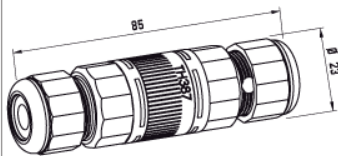

mini
TEE
PLUG

TH387

IP68 3bar

MADE IN ITALY

TH387
2-3-4-5 POLES

①

③

Versione a vite standard
Screw terminals
Code: THB.XXX.XXX (THR.XXX.XXX)

③.1

Versione perforazione isolante
Piercing terminals version
Code: THP.XXX.XXX

4 POLES

No sguainatura
No unsheathing

④

⑤

Chiave speciale di fissaggio rapido

TH387
2-3-4-5 POLES