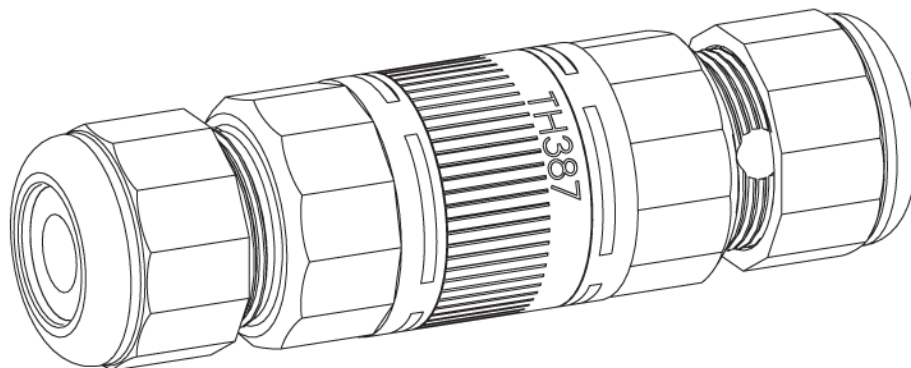

IP68

30m
3bar