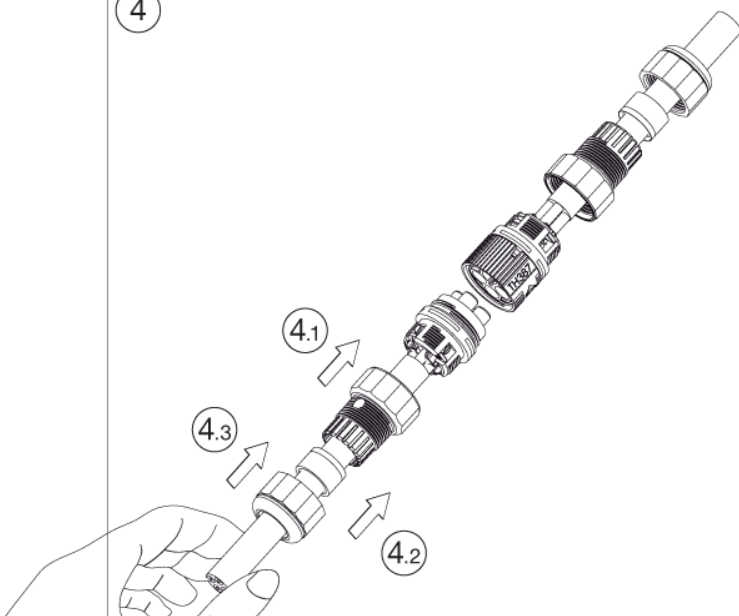

mini
TEE
PLUG

TH387

IP68 3bar

MADE IN ITALY

TH387
2-3-4-5 POLES

①

③

Versione a vite standard
Screw terminals
Code: THB.XXX.XXX (THR.XXX.XXX)

③.1

Versione perforazione isolante
Piercing terminals version
Code: THP.XXX.XXX

4 POLES

No sguainatura
No unsheathing

④

⑤

Chiave speciale di fissaggio rapido

TH387
2-3-4-5 POLES