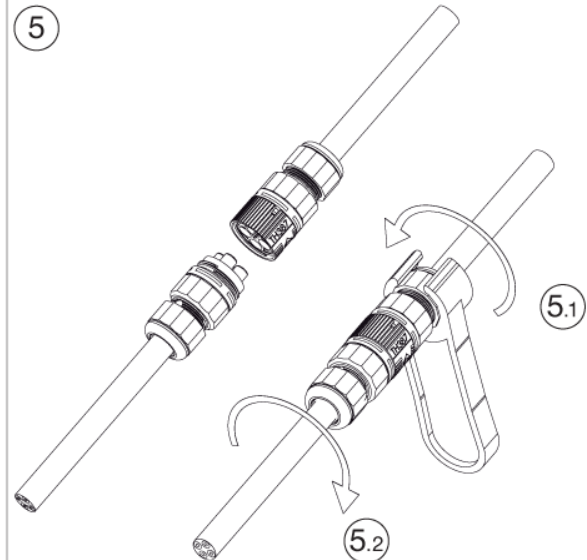

mini
TEE
PLUG

TH387

IP68 3bar

MADE IN ITALY

TH387
2-3-4-5 POLES

①

③

Versione a vite standard
Screw terminals
Code: THB.XXX.XXX (THR.XXX.XXX)

③.1

Versione perforazione isolante
Piercing terminals version
Code: THP.XXX.XXX

4 POLES

No sguainatura
No unsheathing

④

⑤

Chiave speciale di fissaggio rapido

TH387
2-3-4-5 POLES

Versione a parete
Panel-mounting version

Visit us on www.techno.it

Accessori su richiesta
Accessories on request

IP68

30m
3bar