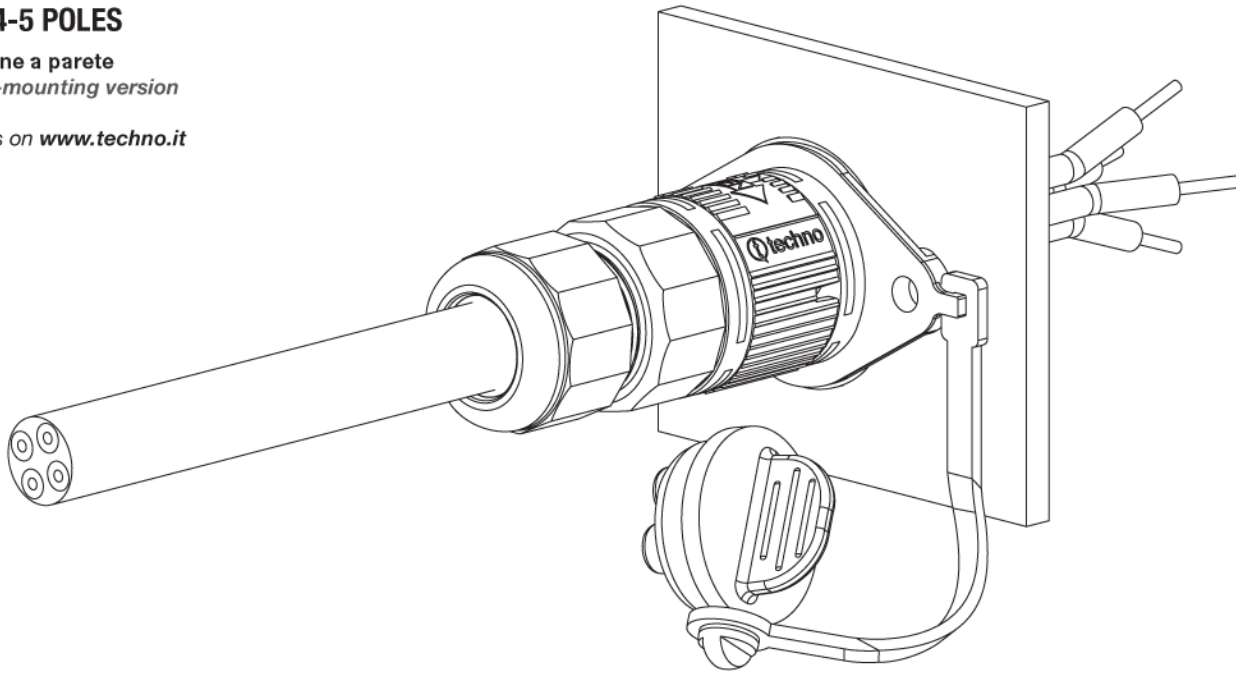

TH387
2-3-4-5 POLES

Versione a parete
Panel-mounting version

Visit us on www.techno.it

Accessori su richiesta
Accessories on request