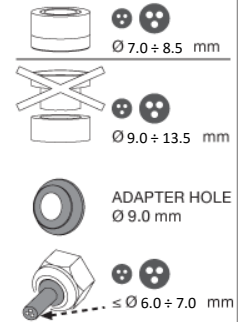

mini
TEE
PLUG

TH387

IP68 3bar

MADE IN ITALY

TH387
2-3-4-5 POLES

①

③

Versione a vite standard
Screw terminals
Code: THB.XXX.XXX (THR.XXX.XXX)

③.1

Versione perforazione isolante
Piercing terminals version
Code: THP.XXX.XXX

4 POLES

No sguainatura
No unsheathing

④

⑤

Chiave speciale di fissaggio rapido

TH387
2-3-4-5 POLES