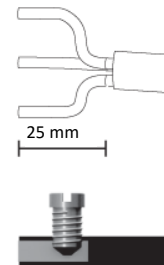

mini
TEE
PLUG

TH387

IP68 3bar

MADE IN ITALY

TH387
2-3-4-5 POLES

①

③

Versione a vite standard
Screw terminals
Code: THB.XXX.XXX (THR.XXX.XXX)

③.1

Versione perforazione isolante
Piercing terminals version
Code: THP.XXX.XXX

4 POLES

No sguainatura
No unsheathing

④

⑤

Chiave speciale di fissaggio rapido

TH387
2-3-4-5 POLES