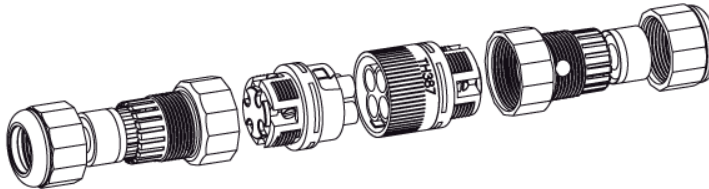

mini
TEE
PLUG

TH387

IP68 3bar

MADE IN ITALY

TH387
2-3-4-5 POLES

①

③

Versione a vite standard
Screw terminals
Code: THB.XXX.XXX (THR.XXX.XXX)

③.1

Versione perforazione isolante
Piercing terminals version
Code: THP.XXX.XXX

4 POLES

No sguainatura
No unsheathing

④

⑤

Chiave speciale di fissaggio rapido

TH387
2-3-4-5 POLES